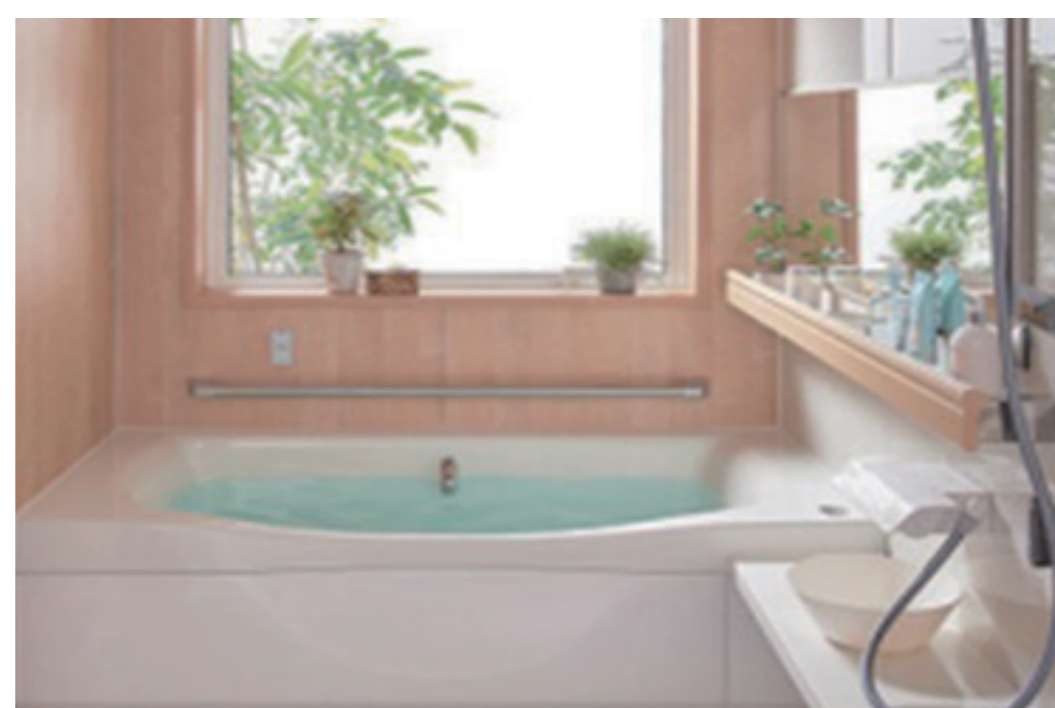

company

社名：モリマープレジジョン 株式会社

住所：〒719-3145 真庭市西河内 696-44

HP：<https://www.molymer.co.jp/company/group/company09>

TEL：0867-52-4181

設立年：1947 年