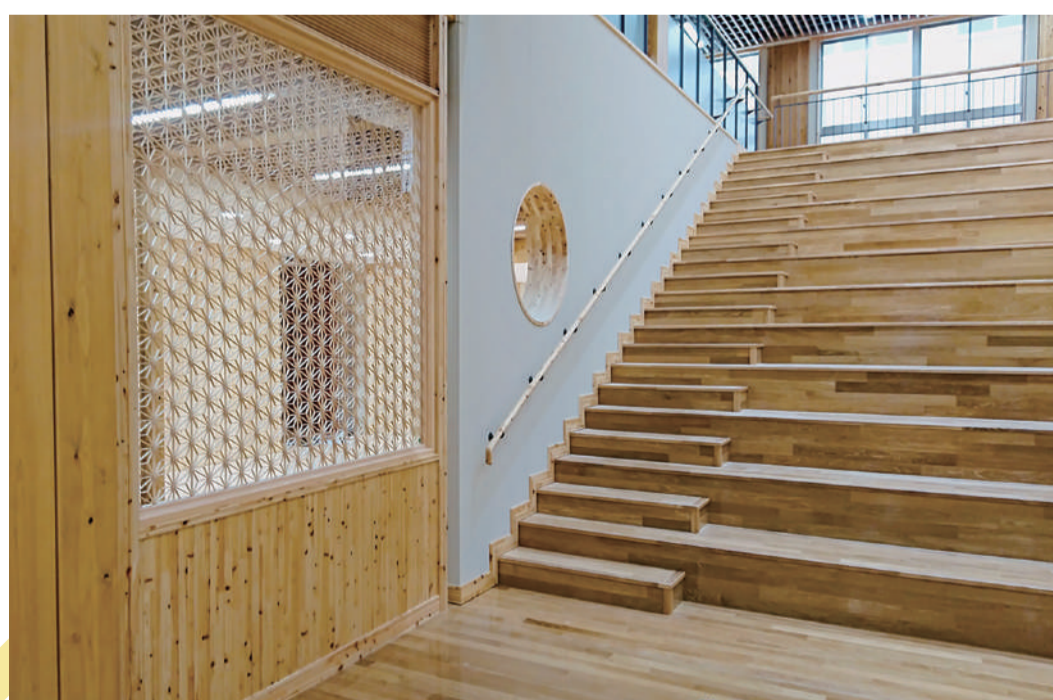

company

社名：株式会社佐田建美

住所：〒719-3155 岡山県真庭市下方 863-1

HP：<https://sadakenbi.com/>

TEL：0867-52-7817

設立年：1975年